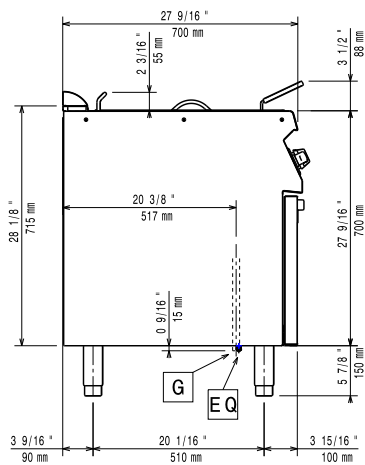

Sida

EQ = Ekvipotentiaal skruv
G = Gasanslutning