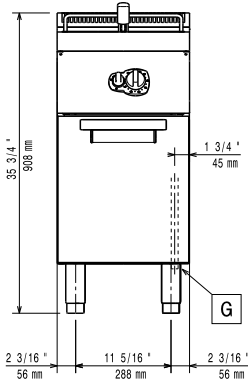

Front

Sida

EQ = Ekvipotentiaal skruv
G = Gasanslutning

Topp

Gas

Gas, effekt:	14 kW
Standardgasleverans	Natural Gas
Gastyp alternativ:	LPG; Naturgas
Gasintag:	1/2"

Viktig information

Om maskinen installeras bredvid eller mot en möbel, vägg eller dylikt som är känslig för höga temperaturer, bör ett säkerhetsavstånd på 150 mm lämnas eller någon form av värmeisolering upprättas.

Brunns invändiga dimensioner (bredd):	240 mm
Brunns invändiga dimensioner (höjd):	505 mm
Brunns invändiga dimensioner (djup):	380 mm
Brunkapacitet:	13 lt MIN; 15 lt MAX
Termostat intervall:	105 °C MIN; 185 °C MAX
Nettovikt:	55 kg
Fraktvikt:	58 kg
Frakthöjd:	1120 mm
Fraktbredd:	460 mm
Fraktdjup:	820 mm
Fraktvolym:	0.42 m³
[NOT TRANSLATED]	N7FG