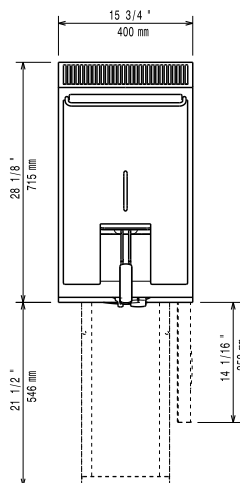

- Stödskena till underskåp för minskat antal ben/hjul, 1200mm PNC 206368
- Stödskena till underskåp för minskat antal ben/hjul, 1600mm PNC 206369
- Ryggplåtar, 600mm PNC 206373
- Ryggplåtar, 800mm PNC 206374
- Ryggplåtar, 1000mm PNC 206375
- Ryggplåtar, 1200mm PNC 206376
- SKORSTENSNÄT 400MM (XP 700 & 900) PNC 206400
- Stödskena till underskåp för minskat antal ben/hjul (600mm) PNC 206431
- - NOT TRANSLATED - PNC 206467
- 1 korg för fritös 15 liter PNC 921691
- 2 styck 1/2 korgar för elektrisk fritös 15 liter PNC 921692
- Filter för behållare av fritösolja (ej för mod. 34-36 liter) PNC 921693
- Verktyg för stopp avloppsrör 15 liters fritös PNC 921695
- Uppsamlare(2+2 vingar) 15 liters fritös "V" PNC 921696
- Tryckregulator PNC 927225

Front

Sida

EQ = Ekvipotentiaal skruv
G = Gasanslutning

Topp

Gas

Gas, effekt:	14 kW
Standardgasleverans	Natural Gas
Gastyp alternativ:	LPG; Naturgas
Gasintag:	1/2"

Viktig information

Om maskinen installeras bredvid eller mot en möbel, vägg eller dylikt som är känslig för höga temperaturer, bör ett säkerhetsavstånd på 150 mm lämnas eller någon form av värmeisolering upprättas.

Brunns invändiga dimensioner (bredd):	240 mm
Brunns invändiga dimensioner (höjd):	505 mm
Brunns invändiga dimensioner (djup):	380 mm
Brunkapacitet:	13 lt MIN; 15 lt MAX
Termostat intervall:	105 °C MIN; 185 °C MAX
Nettovikt:	55 kg
Fraktvikt:	58 kg
Frakthöjd:	1120 mm
Fraktbredd:	460 mm
Fraktdjup:	820 mm
Fraktvolym:	0.42 m ³
[NOT TRANSLATED]	N7FG